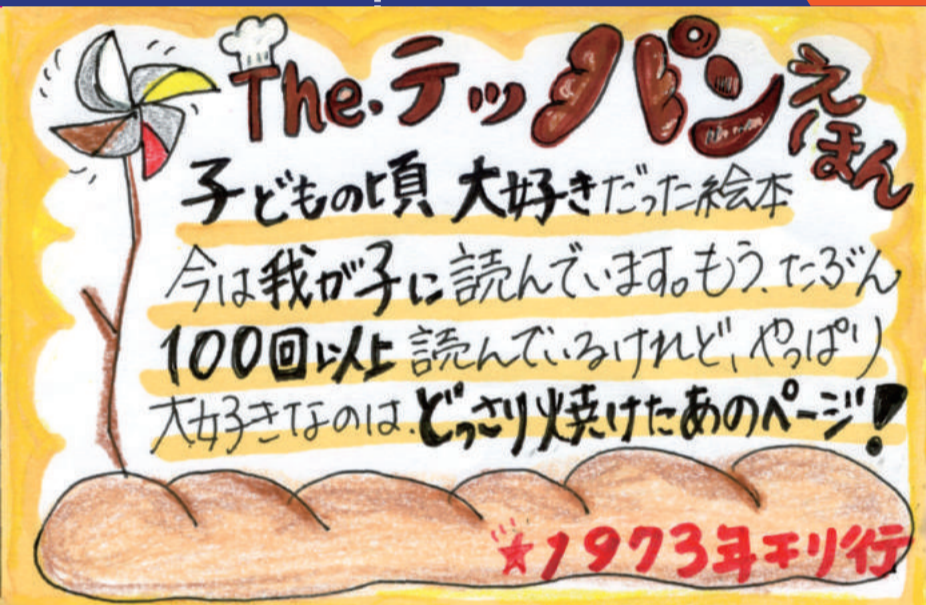

ミシン目3

偕成社社員の
おすすめえほんフェア
やねうらべやのおばけ
しおたにまみこ 作・絵
定価1,320円(税込) **定番**

ミシン目1

偕成社社員の
おすすめえほんフェア
ごあいさつあそび
きむらゆういち 作
定価748円(税込) **定番**

ミシン目1

偕成社社員の
おすすめえほんフェア
からすのパンやさん
かこさとし 作・絵
定価1,100円(税込) **定番**

ミシン目2

偕成社社員の
おすすめえほんフェア
Nontanがんばるもん
キヨノサチコ 作・絵
定価880円(税込) **定番**

ミシン目2

偕成社社員の
おすすめえほんフェア
ほげちゃん
やぎたみこ 作
定価1,100円(税込) **新定番**

偕成社社員の
おすすめえほんフェア
はらべこあおむし
エリック・カール 作
もりひさし 訳
定価1,320円(税込) **新定番**

ミシン目3

偕成社社員の
おすすめえほんフェア

おぼけのバーバパパ
アネット・チゾン、タラス・テイラー 作
やましたはるお 訳 定価1,100円(税込)

定番

偕成社社員の
おすすめえほんフェア