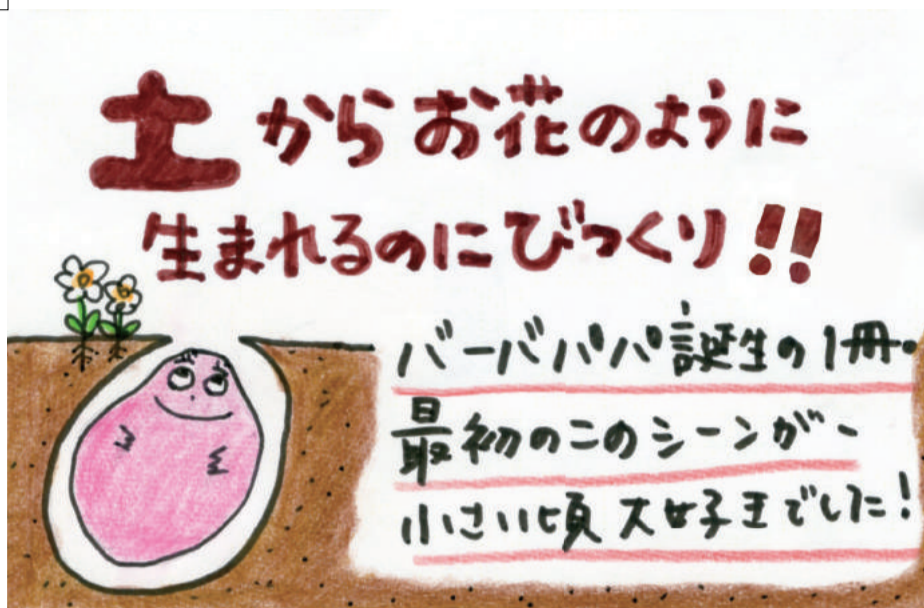

ミシン目2

偕成社社員の
おすすめえほんフェア
ほげちゃん
やぎたみこ 作
定価1,100円(税込) **新定番**

偕成社社員の
おすすめえほんフェア
はらべこあおむし
エリック・カール 作
もりひさし 訳
定価1,320円(税込) **新定番**

ミシン目3

偕成社社員の
おすすめえほんフェア

おぼけのバーバパパ
アネット・チゾン、タラス・テイラー 作
やましたはるお 訳 定価1,100円(税込)

定番

偕成社社員の
おすすめえほんフェア

すてきな三にんぐみ
トミー・アンゲラー 作 いまえよしも 訳
定価1,320円(税込)

定番

ミッション1

ミッション1

偕成社社員の
おすすめえほんフェア

ともだちや
内田麟太郎 作 降矢なな 絵
定価1,100円(税込)

定番

偕成社社員の
おすすめえほんフェア