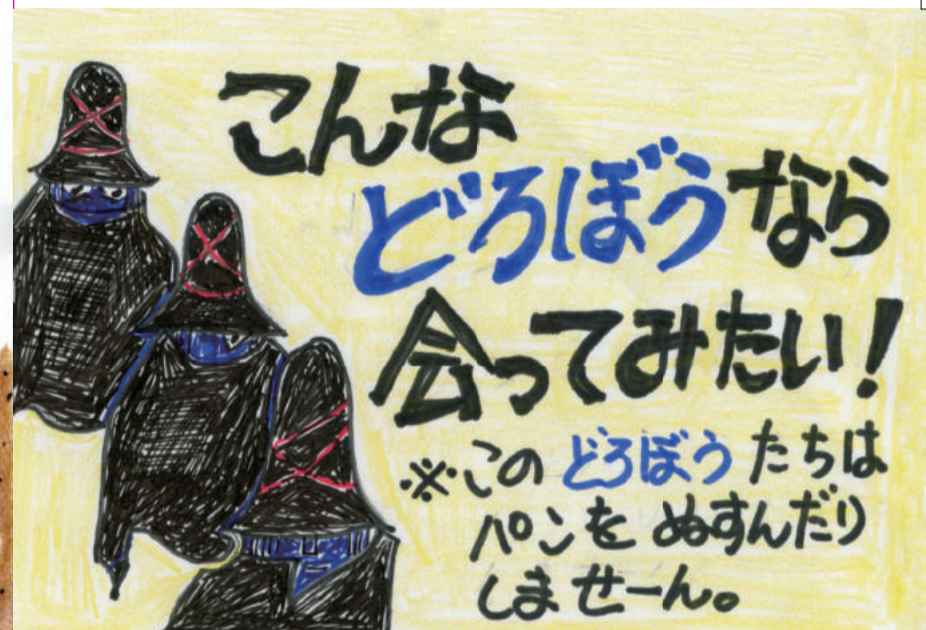

ミシン目3

偕成社社員の
おすすめえほんフェア
やねうらべやのおばけ
しおたにまみこ 作・絵
定価1,320円(税込) **定番**

ミシン目1

偕成社社員の
おすすめえほんフェア
ごあいさつあそび
きむらゆういち 作
定価748円(税込) **定番**

ミシン目1

偕成社社員の
おすすめえほんフェア
からすのパンやさん
かこさとし 作・絵
定価1,100円(税込) **定番**

ミシン目2

偕成社社員の
おすすめえほんフェア
Nontanがんばるもん
キヨノサチコ 作・絵
定価880円(税込) **定番**

ミシン目2

偕成社社員の
おすすめえほんフェア
ほげちゃん
やぎたみこ 作
定価1,100円(税込) **新定番**

偕成社社員の
おすすめえほんフェア
はらべこあおむし
エリック・カール 作
もりひさし 訳
定価1,320円(税込) **新定番**

ミシン目3

偕成社社員の
おすすめえほんフェア

おぼけのバーバパパ
アネット・チゾン、タラス・テイラー 作
やましたはるお 訳 定価1,100円(税込)

定番

偕成社社員の
おすすめえほんフェア

すてきな三にんぐみ
トミー・アンゲラー 作 いまえよしも 訳
定価1,320円(税込)

定番

ミッション1

ミッション1

偕成社社員の
おすすめえほんフェア

ともだちや
内田麟太郎 作 降矢なな 絵
定価1,100円(税込)

定番

偕成社社員の
おすすめえほんフェア